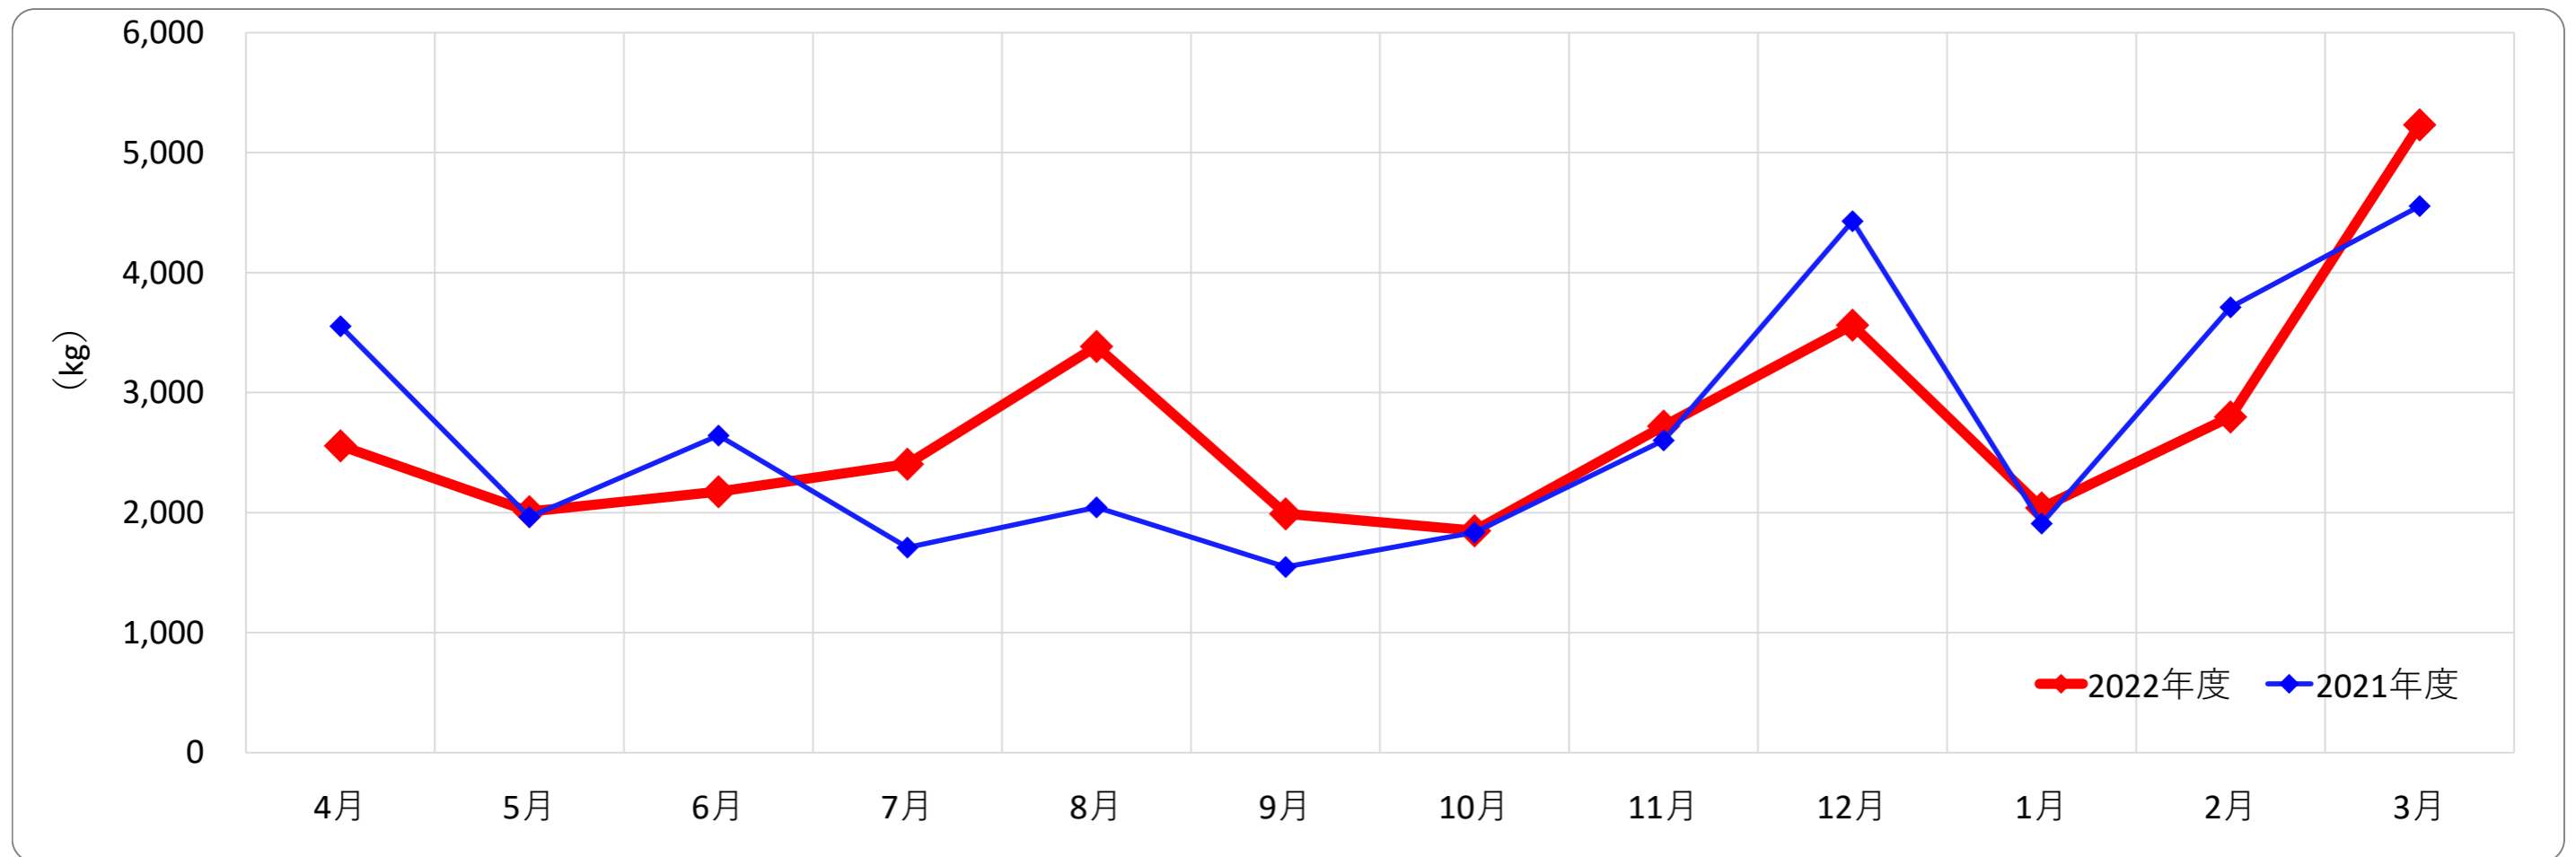

廃棄物

2022年度 廃棄物排出量（月別・前年比較）

(kg)

	4月	5月	6月	7月	8月	9月	10月	11月	12月	1月	2月	3月	合計
2022年度	2,558	2,010	2,175	2,405	3,385	1,990	1,850	2,723	3,563	2,040	2,798	5,233	32,730
2021年度	3,555	1,965	2,643	1,710	2,045	1,548	1,835	2,603	4,430	1,910	3,713	4,555	32,512

【参考】

(kg)

	4月	5月	6月	7月	8月	9月	10月	11月	12月	1月	2月	3月	合計
※1 1㎡当たり排出量 (kg/㎡)	0.12	0.09	0.10	0.11	0.16	0.09	0.09	0.13	0.17	0.10	0.13	0.24	1.53
※2 1人当たり排出量 (kg/人)	1.4	1.1	1.2	1.3	1.8	1.1	1.0	1.5	1.9	1.1	1.5	2.8	17.6